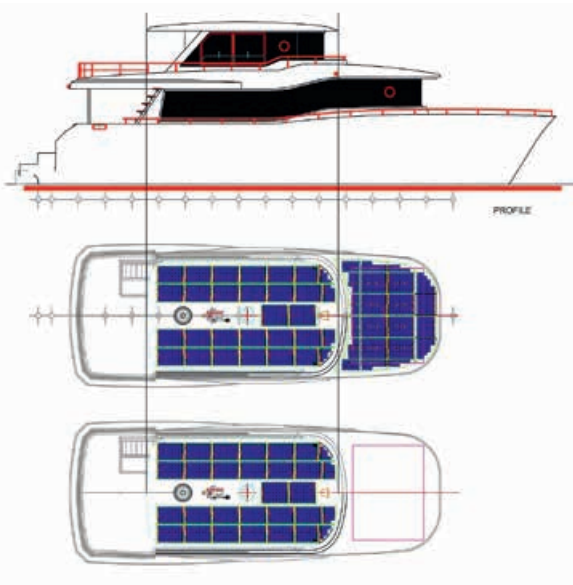

Importeur voor Benelux:

de stille boot
EXPERTS IN ELEKTRISCH VAREN

It Bütlan 9 • 8621 DV Heeg
www.destilleboot.nl/solbian