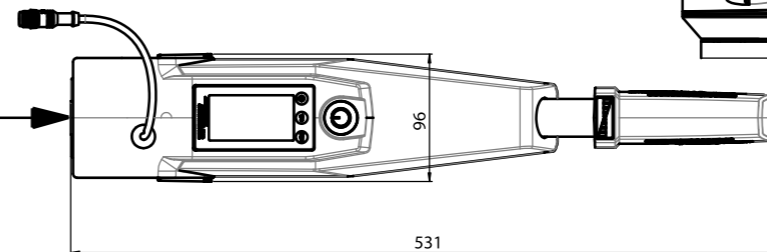

Front View / Frontalansicht

X = 1022 mm (short)  
X = 1147 mm (long)

Side View / Seitenansicht

Trim Position / Trim Positionen

removable at 90°  
abnehmbar bei 90°

removable at 70°  
abnehmbar bei 70°

use max.30°

1140-00	Travel 503 - S	1022
1141-00	Travel 503 - L	1147
1142-00	Travel 1003 - S	1022
1143-00	Travel 1003 - L	1147
Teilnummer	Bezeichnung	Gesamtlänge X [mm]

Torqeedo  
Travel 503 L