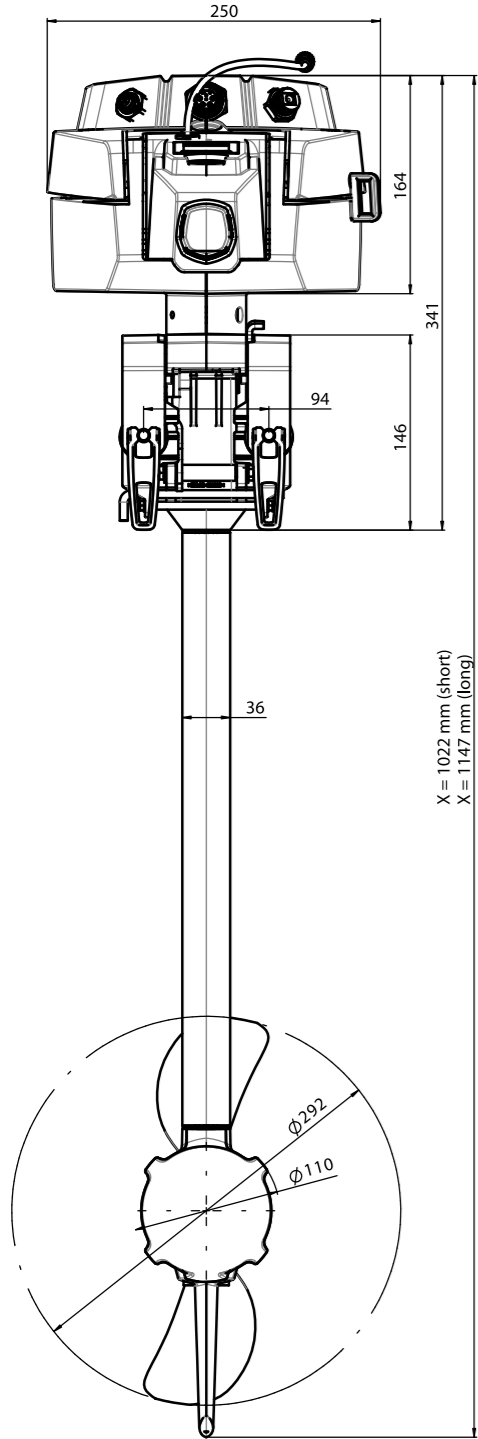

Front View / Frontalansicht

X = 1022 mm (short)  
X = 1147 mm (long)

Side View / Seitenansicht

Trim Position / Trim Positionen

removable at 90°  
abnehmbar bei 90°

removable at 70°  
abnehmbar bei 70°

use max.30°

1140-00	Travel 503 - S	1022
1141-00	Travel 503 - L	1147
1142-00	Travel 1003 - S	1022
1143-00	Travel 1003 - L	1147
Teilnummer	Bezeichnung	Gesamtlänge X [mm]

Torqeedo  
Travel 503 L