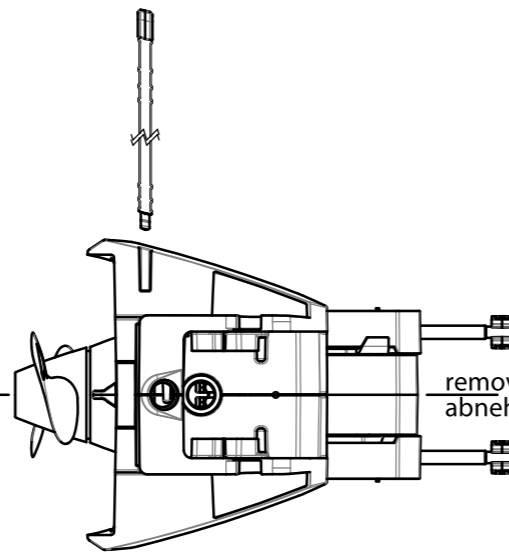

Front View / Frontalansicht

X = 1022 mm (short)  
X = 1147 mm (long)

Side View / Seitenansicht

Trim Position / Trim Positionen

removable at 90°  
abnehmbar bei 90°

removable at 70°  
abnehmbar bei 70°

use max.30°

1140-00	Travel 503 - S	1022
1141-00	Travel 503 - L	1147
1142-00	Travel 1003 - S	1022
1143-00	Travel 1003 - L	1147
Teilnummer	Bezeichnung	Gesamtlänge X [mm]

Torqeedo  
Travel 503 L