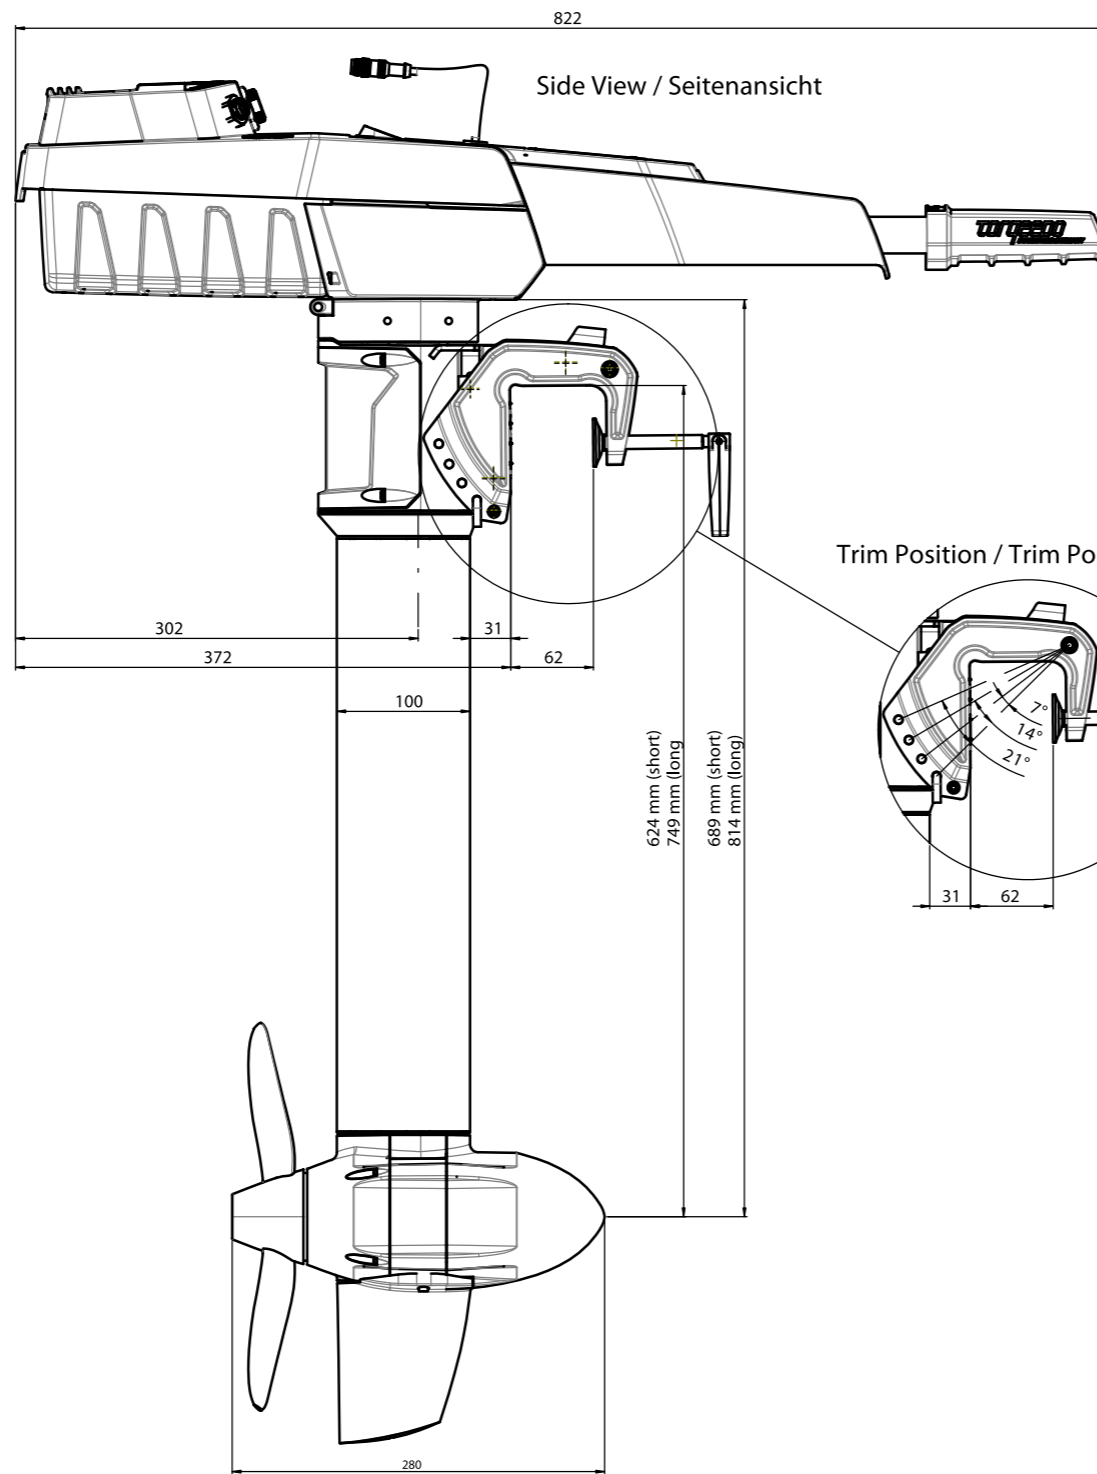

Front View / Frontalansicht

X = 1022 mm (short)  
X = 1147 mm (long)

Side View / Seitenansicht

Trim Position / Trim Positionen

removable at 90°  
abnehmbar bei 90°

removable at 70°  
abnehmbar bei 70°

use max.30°

1140-00	Travel 503 - S	1022
1141-00	Travel 503 - L	1147
1142-00	Travel 1003 - S	1022
1143-00	Travel 1003 - L	1147
Teilnummer	Bezeichnung	Gesamtlänge X [mm]

Torqeedo  
Travel 503 L