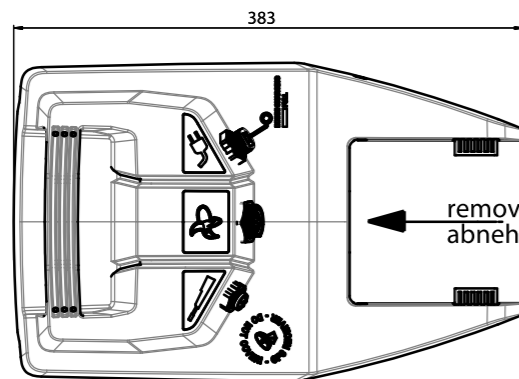

Front View / Frontalansicht

X = 1022 mm (short)  
X = 1147 mm (long)

Side View / Seitenansicht

Trim Position / Trim Positionen

removable at 90°  
abnehmbar bei 90°

removable at 70°  
abnehmbar bei 70°

use max.30°

1140-00	Travel 503 - S	1022
1141-00	Travel 503 - L	1147
1142-00	Travel 1003 - S	1022
1143-00	Travel 1003 - L	1147
Teilnummer	Bezeichnung	Gesamtlänge X [mm]

Torqeedo  
Travel 503 L