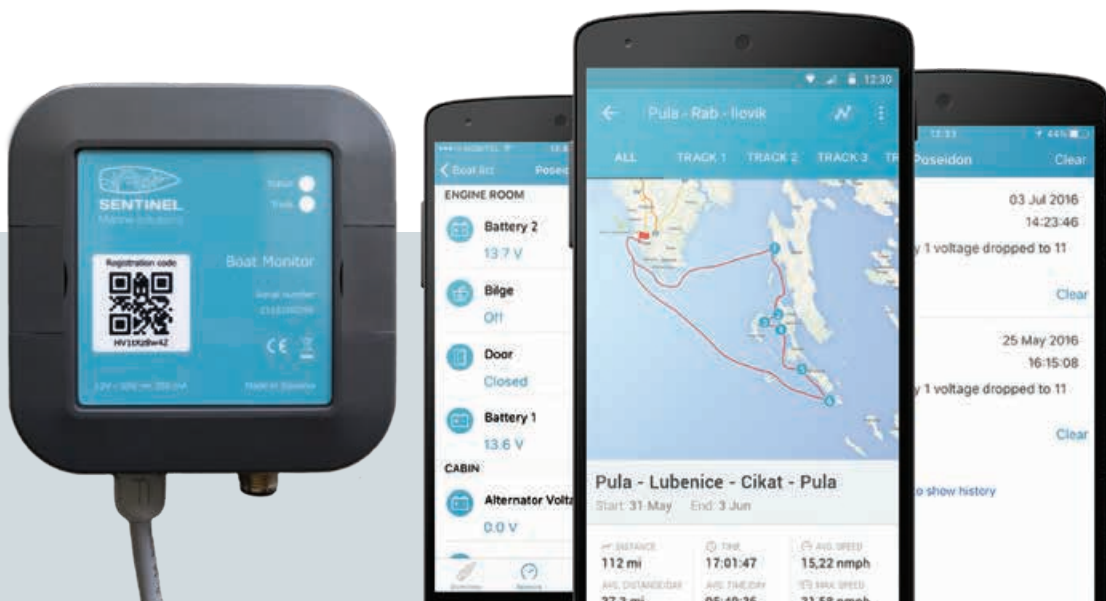

**SENTINEL**

Marine solutions

Boot monitoring  
een veilig gevoel

## Sentinel Marine

- ✓ GPS tracking en beveiliging van uw boot
- ✓ vroegtijdige signalering van mogelijke problemen
- ✓ monitor oneigenlijke toegang tot uw boot
- ✓ uw bootgegevens op smartphone, tablet en PC

## APPARATUUR AAN BOORD

Schakelen op afstand en toegang tot NMEA 2000 data van uw schip, o.a. motoruren, toeren, diepte, etc. **OPTIONEEL**